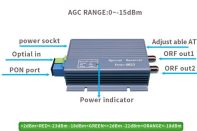

Coût d'entretien décennal: 740,26F CFA les 10 premières années. Boîte de dérivation de type étanche (IP55), de 220x170x86 mm, en saillie. Comprend les accessoires et les fixations. Totalemment ...

Prix en République du Congo de U de Prise de courant encastrée. Générateur de prix de la construction. CYPE Ingenieros, S.A. Prix décomposés Fabricants Sécurité et santé Suggestions ...

Ligne souterraine de distribution basse tension directement enterrée.

[Click here for a detailed list of the countries of the world with their respective plug and outlet types, voltage and frequency.](#)

It includes costs for various installations such as plug points, light fittings, ceiling fans, and distribution boards, with specific pricing details for each category.

1.67 60 left at Msasa Add to Cart ACDC Box Surface 4x4in PVC 1.87 46 left at Msasa Add to Cart